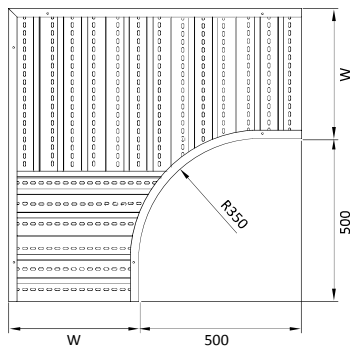

## Specification

<b>Material</b>	SPCC – Cold-rolled mild steel (For Paint)		
	SS400 – Hot-rolled mild steel (For HDG)		
<b>Thickness</b>	<b>Body</b>	<b>Cover</b>	<b>Accessories</b>
	2.0 mm.	2.0 mm.	2.0-3.0 mm.
<b>Finished Surface</b>	Polyester powder paint in RAL7032 or RAL7012		
	SS400 with Hot-dip galvanized coating		
<b>Assembly Method</b>	Welding assembled		
<b>Supply Include</b>	Screw set for the cover (White zinc)		

### TSR: Straight (ท่อนตรง)

Model	Size (mm.)			Unit Price	
	Width	Height	Length	Paint	HDG
<b>TSR-200</b>	200	100	3000	1,950.00	3,100.00
<b>TSR-300</b>	300	100	3000	2,295.00	3,750.00
<b>TSR-400</b>	400	100	3000	2,650.00	4,260.00
<b>TSR-500</b>	500	100	3000	2,950.00	4,600.00
<b>TSR-600</b>	600	100	3000	3,300.00	4,900.00
<b>TSR-700</b>	700	100	3000	3,800.00	5,350.00
<b>TSR-800</b>	800	100	3000	4,200.00	5,800.00
<b>TSR-900</b>	900	100	3000	4,600.00	6,300.00
<b>TSR-1000</b>	1000	100	3000	5,000.00	6,800.00

### TSRLA : Horizontal 90° Elbow (ข้ออฉาก)

Model	Size (mm.)		Unit Price	
	Width	Height	Paint	HDG
<b>TSRLA-200</b>	200	100	900.00	1,300.00
<b>TSRLA-300</b>	300	100	1,150.00	1,600.00
<b>TSRLA-400</b>	400	100	1,500.00	2,000.00
<b>TSRLA-500</b>	500	100	1,800.00	2,300.00
<b>TSRLA-600</b>	600	100	2,200.00	2,860.00
<b>TSRLA-700</b>	700	100	2,500.00	3,200.00
<b>TSRLA-800</b>	800	100	3,000.00	3,900.00
<b>TSRLA-900</b>	900	100	3,300.00	4,300.00
<b>TSRLA-1000</b>	1000	100	3,750.00	4,700.00