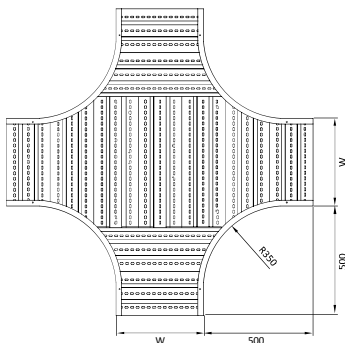

### TSRI : Inside Vertical Riser (ช่องอเนวตั้งด้านใน)

Model	Size (mm.)		Unit Price	
	Width	Height	Paint	HDG
<b>TSRI-200</b>	200	100	700.00	1,150.00
<b>TSRI-300</b>	300	100	800.00	1,360.00
<b>TSRI-400</b>	400	100	900.00	1,550.00
<b>TSRI-500</b>	500	100	1,050.00	1,725.00
<b>TSRI-600</b>	600	100	1,150.00	1,900.00
<b>TSRI-700</b>	700	100	1,250.00	2,100.00
<b>TSRI-800</b>	800	100	1,360.00	2,300.00
<b>TSRI-900</b>	900	100	1,500.00	2,460.00
<b>TSRI-1000</b>	1000	100	1,600.00	2,650.00

### TSRO : Outside Vertical Riser (ช่องอเนวตั้งด้านนอก)

Model	Size (mm.)		Unit Price	
	Width	Height	Paint	HDG
<b>TSRO-200</b>	200	100	700.00	1,150.00
<b>TSRO-300</b>	300	100	800.00	1,360.00
<b>TSRO-400</b>	400	100	900.00	1,550.00
<b>TSRO-500</b>	500	100	1,050.00	1,725.00
<b>TSRO-600</b>	600	100	1,150.00	1,900.00
<b>TSRO-700</b>	700	100	1,250.00	2,100.00
<b>TSRO-800</b>	800	100	1,360.00	2,300.00
<b>TSRO-900</b>	900	100	1,500.00	2,460.00
<b>TSRO-1000</b>	1000	100	1,600.00	2,650.00

### TSRT : Horizontal Tee (ข้ออ 3 ทาง)

Model	Size (mm.)		Unit Price	
	Width	Height	Paint	HDG
<b>TSRT-200</b>	200	100	1,250.00	1,800.00
<b>TSRT-300</b>	300	100	1,550.00	2,200.00
<b>TSRT-400</b>	400	100	1,850.00	2,600.00
<b>TSRT-500</b>	500	100	2,300.00	3,100.00
<b>TSRT-600</b>	600	100	2,600.00	3,500.00
<b>TSRT-700</b>	700	100	3,200.00	4,000.00
<b>TSRT-800</b>	800	100	3,500.00	4,500.00
<b>TSRT-900</b>	900	100	4,100.00	5,200.00
<b>TSRT-1000</b>	1000	100	4,500.00	5,600.00

### TSRX : Horizontal Cross (ข้ออ 4 ทาง)

Model	Size (mm.)		Unit Price	
	Width	Height	Paint	HDG
<b>TSRX-200</b>	200	100	1,600.00	2,200.00
<b>TSRX-300</b>	300	100	2,000.00	2,750.00
<b>TSRX-400</b>	400	100	2,350.00	3,100.00
<b>TSRX-500</b>	500	100	2,500.00	3,750.00
<b>TSRX-600</b>	600	100	3,250.00	4,150.00
<b>TSRX-700</b>	700	100	3,850.00	4,850.00
<b>TSRX-800</b>	800	100	4,300.00	5,300.00
<b>TSRX-900</b>	900	100	4,900.00	6,200.00
<b>TSRX-1000</b>	1000	100	5,300.00	6,750.00