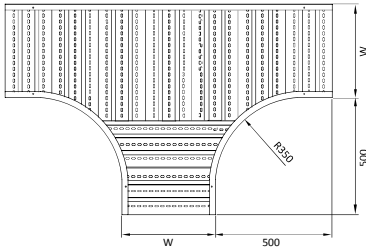

### TSRLA : Horizontal 90° Elbow (ข้ออฉาก)

Model	Size (mm.)		Unit Price	
	Width	Height	Paint	HDG
<b>TSRLA-200</b>	200	100	900.00	1,300.00
<b>TSRLA-300</b>	300	100	1,150.00	1,600.00
<b>TSRLA-400</b>	400	100	1,500.00	2,000.00
<b>TSRLA-500</b>	500	100	1,800.00	2,300.00
<b>TSRLA-600</b>	600	100	2,200.00	2,860.00
<b>TSRLA-700</b>	700	100	2,500.00	3,200.00
<b>TSRLA-800</b>	800	100	3,000.00	3,900.00
<b>TSRLA-900</b>	900	100	3,300.00	4,300.00
<b>TSRLA-1000</b>	1000	100	3,750.00	4,700.00

### TSRI : Inside Vertical Riser (ช่องอเนวตั้งด้านใน)

Model	Size (mm.)		Unit Price	
	Width	Height	Paint	HDG
<b>TSRI-200</b>	200	100	700.00	1,150.00
<b>TSRI-300</b>	300	100	800.00	1,360.00
<b>TSRI-400</b>	400	100	900.00	1,550.00
<b>TSRI-500</b>	500	100	1,050.00	1,725.00
<b>TSRI-600</b>	600	100	1,150.00	1,900.00
<b>TSRI-700</b>	700	100	1,250.00	2,100.00
<b>TSRI-800</b>	800	100	1,360.00	2,300.00
<b>TSRI-900</b>	900	100	1,500.00	2,460.00
<b>TSRI-1000</b>	1000	100	1,600.00	2,650.00

### TSRO : Outside Vertical Riser (ช่องอเนวตั้งด้านนอก)

Model	Size (mm.)		Unit Price	
	Width	Height	Paint	HDG
<b>TSRO-200</b>	200	100	700.00	1,150.00
<b>TSRO-300</b>	300	100	800.00	1,360.00
<b>TSRO-400</b>	400	100	900.00	1,550.00
<b>TSRO-500</b>	500	100	1,050.00	1,725.00
<b>TSRO-600</b>	600	100	1,150.00	1,900.00
<b>TSRO-700</b>	700	100	1,250.00	2,100.00
<b>TSRO-800</b>	800	100	1,360.00	2,300.00
<b>TSRO-900</b>	900	100	1,500.00	2,460.00
<b>TSRO-1000</b>	1000	100	1,600.00	2,650.00

### TSRT : Horizontal Tee (ข้ออ 3 ทาง)

Model	Size (mm.)		Unit Price	
	Width	Height	Paint	HDG
<b>TSRT-200</b>	200	100	1,250.00	1,800.00
<b>TSRT-300</b>	300	100	1,550.00	2,200.00
<b>TSRT-400</b>	400	100	1,850.00	2,600.00
<b>TSRT-500</b>	500	100	2,300.00	3,100.00
<b>TSRT-600</b>	600	100	2,600.00	3,500.00
<b>TSRT-700</b>	700	100	3,200.00	4,000.00
<b>TSRT-800</b>	800	100	3,500.00	4,500.00
<b>TSRT-900</b>	900	100	4,100.00	5,200.00
<b>TSRT-1000</b>	1000	100	4,500.00	5,600.00