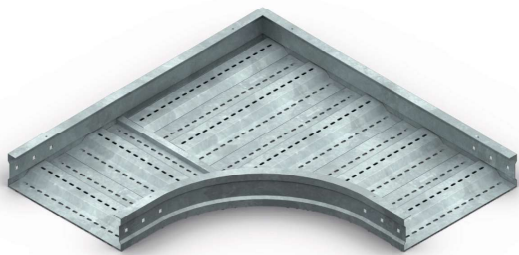

## Specification

<b>Material</b>	SPCC – Cold-rolled mild steel (For Paint)		
	SS400 – Hot-rolled mild steel (For HDG)		
<b>Thickness</b>	<b>Body</b>	<b>Cover</b>	<b>Accessories</b>
	2.0 mm.	2.0 mm.	2.0-3.0 mm.
<b>Finished Surface</b>	Polyester powder paint in RAL7032 or RAL7012		
	SS400 with Hot-dip galvanized coating		
<b>Assembly Method</b>	Welding assembled		
<b>Supply Include</b>	Screw set for the cover (White zinc)		

### TSR: Straight (ท่อนตรง)

Model	Size (mm.)			Unit Price	
	Width	Height	Length	Paint	HDG
<b>TSR-200</b>	200	100	3000	1,950.00	3,100.00
<b>TSR-300</b>	300	100	3000	2,295.00	3,750.00
<b>TSR-400</b>	400	100	3000	2,650.00	4,260.00
<b>TSR-500</b>	500	100	3000	2,950.00	4,600.00
<b>TSR-600</b>	600	100	3000	3,300.00	4,900.00
<b>TSR-700</b>	700	100	3000	3,800.00	5,350.00
<b>TSR-800</b>	800	100	3000	4,200.00	5,800.00
<b>TSR-900</b>	900	100	3000	4,600.00	6,300.00
<b>TSR-1000</b>	1000	100	3000	5,000.00	6,800.00

### TSRLA : Horizontal 90° Elbow (ข้ออฉาก)

Model	Size (mm.)		Unit Price	
	Width	Height	Paint	HDG
<b>TSRLA-200</b>	200	100	900.00	1,300.00
<b>TSRLA-300</b>	300	100	1,150.00	1,600.00
<b>TSRLA-400</b>	400	100	1,500.00	2,000.00
<b>TSRLA-500</b>	500	100	1,800.00	2,300.00
<b>TSRLA-600</b>	600	100	2,200.00	2,860.00
<b>TSRLA-700</b>	700	100	2,500.00	3,200.00
<b>TSRLA-800</b>	800	100	3,000.00	3,900.00
<b>TSRLA-900</b>	900	100	3,300.00	4,300.00
<b>TSRLA-1000</b>	1000	100	3,750.00	4,700.00