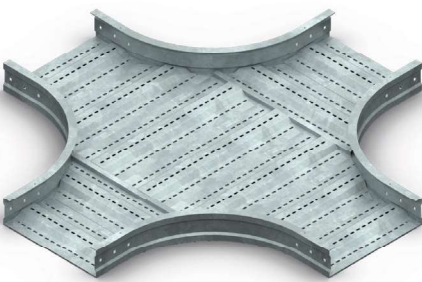

Model	Size (mm.)		Unit Price	
	Width	Height	Paint	HDG
TSRX-200	200	100	1,600.00	2,200.00
TSRX-300	300	100	2,000.00	2,750.00
TSRX-400	400	100	2,350.00	3,100.00
TSRX-500	500	100	2,500.00	3,750.00
TSRX-600	600	100	3,250.00	4,150.00
TSRX-700	700	100	3,850.00	4,850.00
TSRX-800	800	100	4,300.00	5,300.00
TSRX-900	900	100	4,900.00	6,200.00
TSRX-1000	1000	100	5,300.00	6,750.00