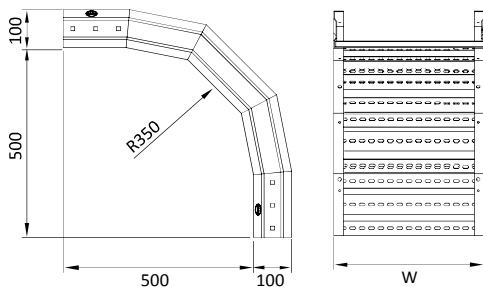

TSRO : Outside Vertical Riser (ช่องอเนวตั้งด้านนอก)

Model	Size (mm.)		Unit Price	
	Width	Height	Paint	HDG
TSRO-200	200	100	700.00	1,150.00
TSRO-300	300	100	800.00	1,360.00
TSRO-400	400	100	900.00	1,550.00
TSRO-500	500	100	1,050.00	1,725.00
TSRO-600	600	100	1,150.00	1,900.00
TSRO-700	700	100	1,250.00	2,100.00
TSRO-800	800	100	1,360.00	2,300.00
TSRO-900	900	100	1,500.00	2,460.00
TSRO-1000	1000	100	1,600.00	2,650.00