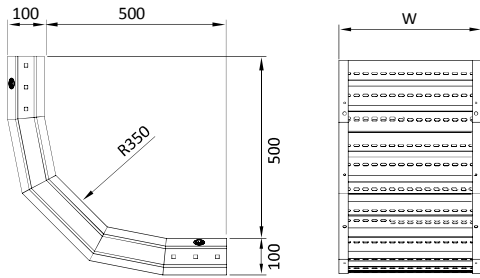

TSRI : Inside Vertical Riser (ช่องอเนวตั้งด้านใน)

Model	Size (mm.)		Unit Price	
	Width	Height	Paint	HDG
TSRI-200	200	100	700.00	1,150.00
TSRI-300	300	100	800.00	1,360.00
TSRI-400	400	100	900.00	1,550.00
TSRI-500	500	100	1,050.00	1,725.00
TSRI-600	600	100	1,150.00	1,900.00
TSRI-700	700	100	1,250.00	2,100.00
TSRI-800	800	100	1,360.00	2,300.00
TSRI-900	900	100	1,500.00	2,460.00
TSRI-1000	1000	100	1,600.00	2,650.00