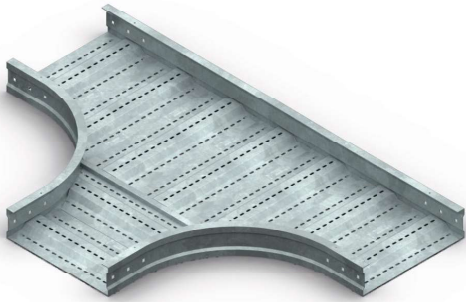

TSRT : Horizontal Tee (ข้ออ 3 ทาง)

Model	Size (mm.)		Unit Price	
	Width	Height	Paint	HDG
TSRT-200	200	100	1,250.00	1,800.00
TSRT-300	300	100	1,550.00	2,200.00
TSRT-400	400	100	1,850.00	2,600.00
TSRT-500	500	100	2,300.00	3,100.00
TSRT-600	600	100	2,600.00	3,500.00
TSRT-700	700	100	3,200.00	4,000.00
TSRT-800	800	100	3,500.00	4,500.00
TSRT-900	900	100	4,100.00	5,200.00
TSRT-1000	1000	100	4,500.00	5,600.00

TSRX : Horizontal Cross (ข้ออ 4 ทาง)