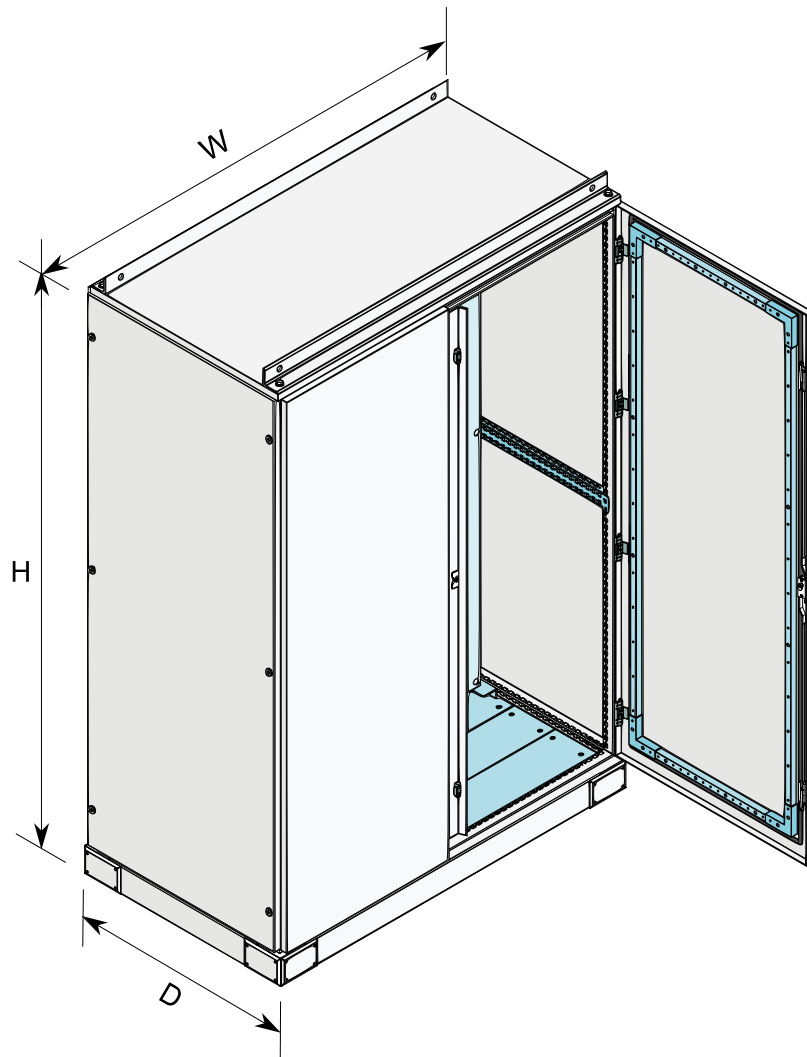

Single Door

รุ่น Model	ขนาดตู้ Enclosure Dimension (mm.)			เพลทยึดอุปกรณ์ Mounting Plate (Aluzinc Plate)		น้ำหนักตู้ Approx. Weight (Kg.)	ราคาต่อหน่วย Unit Price (Baht)
	Width (W)	Height (H)	Depth (D)	Dimension (mm.) W1 H1			
ME06.21.04	600	2100	400	495	1906	130	29,000.00
ME06.21.06	600	2100	600	495	1906	150	35,000.00
ME08.21.06	800	2100	600	695	1906	170	37,000.00
ME08.21.08	800	2100	800	695	1906	190	40,000.00

Double Door

รุ่น Model	ขนาดตู้ Enclosure Dimension (mm.)			เพลทยึดอุปกรณ์ Mounting Plate (Aluzinc Plate)		น้ำหนักตู้ Approx. Weight (Kg.)	ราคาต่อหน่วย Unit Price (Baht)
	Width (W)	Height (H)	Depth (D)	Dimension (mm.) W1 H1			
ME12.21.04	1200	2100	400	1090	1906	240	50,000.00
ME12.21.06	1200	2100	600	1090	1906	260	55,000.00
ME12.21.08	1200	2100	800	1090	1906	280	60,000.00