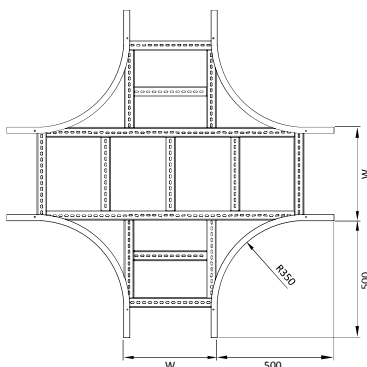

TQRX : Horizontal Cross (ข้องอ 4 ทาง)

Model	Size (mm.)		Unit Price	
	Width	Height	Paint	HDG
TQRX-200	200	100	1,250.00	1,600.00
TQRX-300	300	100	1,550.00	1,700.00
TQRX-400	400	100	1,700.00	1,800.00
TQRX-500	500	100	1,850.00	1,950.00
TQRX-600	600	100	2,000.00	2,100.00
TQRX-700	700	100	2,250.00	2,400.00
TQRX-800	800	100	2,400.00	2,600.00
TQRX-900	900	100	2,600.00	2,800.00
TQRX-1000	1000	100	3,000.00	3,100.00