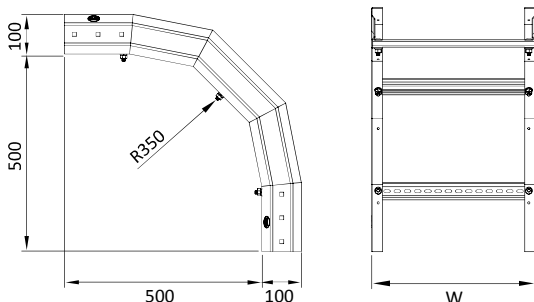

Model	Size (mm.)		Unit Price	
	Width	Height	Paint	HDG
TQRO-200	200	100	700.00	750.00
TQRO-300	300	100	750.00	850.00
TQRO-400	400	100	800.00	1,000.00
TQRO-500	500	100	900.00	1,100.00
TQRO-600	600	100	950.00	1,200.00
TQRO-700	700	100	1,000.00	1,300.00
TQRO-800	800	100	1,200.00	1,400.00
TQRO-900	900	100	1,400.00	1,500.00
TQRO-1000	1000	100	1,600.00	1,700.00