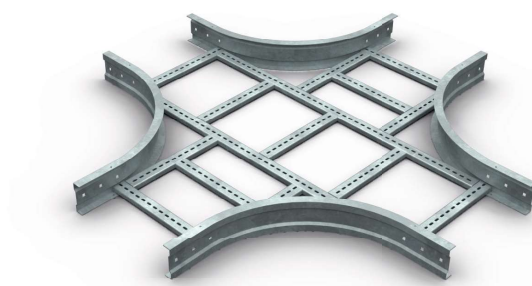

TQRX : Horizontal Cross (ข้องอ 4 ทาง)

Model	Size (mm.)		Unit Price	
	Width	Height	Paint	HDG
TQRX-200	200	100	1,250.00	1,600.00
TQRX-300	300	100	1,550.00	1,700.00
TQRX-400	400	100	1,700.00	1,800.00
TQRX-500	500	100	1,850.00	1,950.00
TQRX-600	600	100	2,000.00	2,100.00
TQRX-700	700	100	2,250.00	2,400.00
TQRX-800	800	100	2,400.00	2,600.00
TQRX-900	900	100	2,600.00	2,800.00
TQRX-1000	1000	100	3,000.00	3,100.00