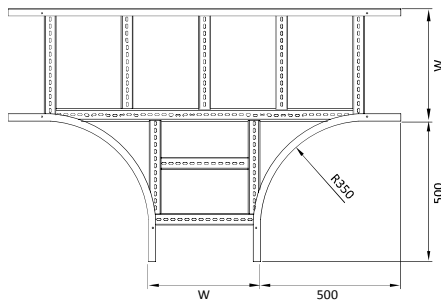

TQRT : Horizontal Tee (ข้องอ 3 ทาง)

Model	Size (mm.)		Unit Price	
	Width	Height	Paint	HDG
TQRT-200	200	100	900.00	1,200.00
TQRT-300	300	100	1,100.00	1,400.00
TQRT-400	400	100	1,300.00	1,600.00
TQRT-500	500	100	1,500.00	1,800.00
TQRT-600	600	100	1,700.00	2,000.00
TQRT-700	700	100	1,900.00	2,200.00
TQRT-800	800	100	2,100.00	2,400.00
TQRT-900	900	100	2,300.00	2,600.00
TQRT-1000	1000	100	2,500.00	2,800.00