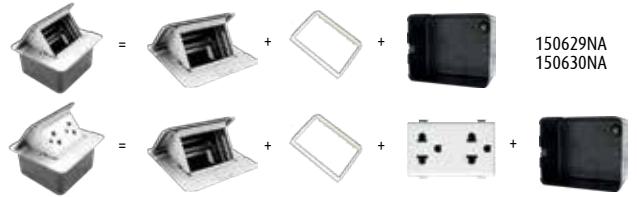

POP UP

POP - UP AND ACCESSORY

เต้ารับฝังพื้น และอุปกรณ์

POP-UP FLOOR SOCKET FOR MATIX เต้ารับฝังพื้น สำหรับรุ่น MATIX

| Size 3 Module ขนาด 3 ช่อง | | | |
|---------------------------|--|-------------|-------|
| Item Code | Description | Pack/Carton | Price |
| 150627NA | Pop Up 3 modules aluminium color ขนาด 3 ช่อง สีอลูมิเนียม | 1/12 | 1,500 |
| 150627NG | Pop Up 3 modules gold color ขนาด 3 ช่อง สีทอง | 1/12 | 2,380 |
| 150627NS | Pop Up 3 modules stainless steel color ขนาด 3 ช่อง สีสแตนเลส | 1/12 | 2,380 |
| 150627NB | Pop Up 3 modules matt black color ขนาด 3 ช่อง สีดำด้าน | 1/12 | 2,380 |

| Size 4 Module ขนาด 4 ช่อง | | | |
|---------------------------|--|-------------|-------|
| Item Code | Description | Pack/Carton | Price |
| 150647NA | Pop Up 4 modules aluminium color ขนาด 4 ช่อง สีอลูมิเนียม | 1/12 | 1,810 |
| 150647NG | Pop Up 4 modules matt gold color ขนาด 4 ช่อง สีทอง | 1/12 | 2,680 |
| 150647NS | Pop Up 4 modules standless steel color ขนาด 4 ช่อง สีสแตนเลส | 1/12 | 2,600 |
| 150647NB | Pop Up 4 modules matt black color ขนาด 4 ช่อง สีดำด้าน | 1/12 | 2,770 |

FULL SET เต้ารับฝังพื้นครบชุด

| Item Code | Description | Pack/Carton | Price |
|-----------|--|-------------|-------|
| 150629NA | Pop up set 3 modules aluminium color + Adaptor + Metal flush box ชุดเต้ารับ 3 ช่อง สีอลูมิเนียม + อะแดปเตอร์ MATIX + กล่องฝังพื้นแบบโลหะ | 1/12 | 1,600 |
| 150630NA | Pop up full set 3 modules aluminium color + Duplex socket + Adaptor + Metal flush box ชุดเต้ารับ 3 ช่อง สีอลูมิเนียม+ อะแดปเตอร์ MATIX + เต้ารับไฟฟ้าคู่ + กล่องฝังพื้นแบบโลหะ | 1/12 | 1,700 |