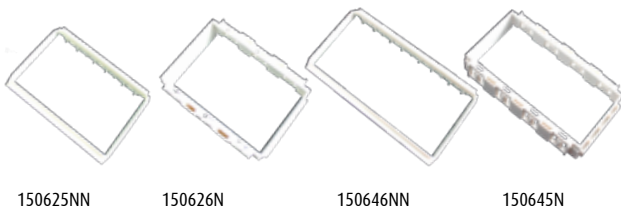

ADAPTOR FOR WIRING DEVICE อะแดปเตอร์ และ อุปกรณ์เก็บสายต่างๆ

Size 3 Module ขนาด 3 ช่อง			
Item Code	Description	Pack/Carton	Price
150625NN	Pop up adaptor for Matix 3 modules 3 ช่อง สำหรับรุ่น MATIX	10/100	70
150626N	Pop up adaptor for Living Light series - 3 modules 3 ช่อง สำหรับรุ่น LIVING & LIGHT	10/100	90

Size 4 Module ขนาด 4 ช่อง			
Item Code	Description	Pack/Carton	Price
150646NN	Pop up adaptor for Matix 4 modules 4 ช่อง สำหรับรุ่น MATIX	10/100	70
150645N	Pop up adaptor for Living Light series - 4 modules 4 ช่อง สำหรับรุ่น LIVING & LIGHT	8/80	90