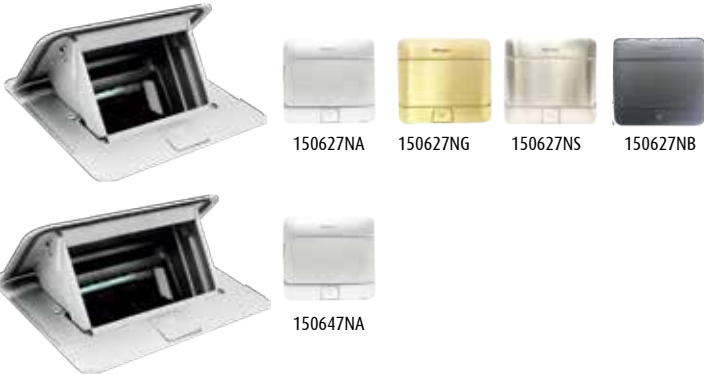

POP UP

POP - UP AND ACCESSORY

เต้ารับฝังพื้น และอุปกรณ์

POP-UP FLOOR SOCKET FOR MATIX เต้ารับฝังพื้น สำหรับรุ่น MATIX

| Size 3 Module ขนาด 3 ช่อง | | | |
|---------------------------|--|-------------|-------|
| Item Code | Description | Pack/Carton | Price |
| 150627NA | Pop Up 3 modules aluminium color ขนาด 3 ช่อง สีอลูมิเนียม | 1/12 | 1,500 |
| 150627NG | Pop Up 3 modules gold color ขนาด 3 ช่อง สีทอง | 1/12 | 2,380 |
| 150627NS | Pop Up 3 modules stainless steel color ขนาด 3 ช่อง สีสแตนเลส | 1/12 | 2,380 |
| 150627NB | Pop Up 3 modules matt black color ขนาด 3 ช่อง สีดำด้าน | 1/12 | 2,380 |

| Size 4 Module ขนาด 4 ช่อง | | | |
|---------------------------|--|-------------|-------|
| Item Code | Description | Pack/Carton | Price |
| 150647NA | Pop Up 4 modules aluminium color ขนาด 4 ช่อง สีอลูมิเนียม | 1/12 | 1,810 |
| 150647NG | Pop Up 4 modules matt gold color ขนาด 4 ช่อง สีทอง | 1/12 | 2,680 |
| 150647NS | Pop Up 4 modules standless steel color ขนาด 4 ช่อง สีสแตนเลส | 1/12 | 2,600 |
| 150647NB | Pop Up 4 modules matt black color ขนาด 4 ช่อง สีดำด้าน | 1/12 | 2,770 |

FULL SET เต้ารับฝังพื้นครบชุด

| Item Code | Description | Pack/Carton | Price |
|-----------|--|-------------|-------|
| 150629NA | Pop up set 3 modules aluminium color + Adaptor + Metal flush box ชุดเต้ารับ 3 ช่อง สีอลูมิเนียม + อะแดปเตอร์ MATIX + กล่องฝังพื้นแบบโลหะ | 1/12 | 1,600 |
| 150630NA | Pop up full set 3 modules aluminium color + Duplex socket + Adaptor + Metal flush box ชุดเต้ารับ 3 ช่อง สีอลูมิเนียม+ อะแดปเตอร์ MATIX + เต้ารับไฟฟ้าคู่ + กล่องฝังพื้นแบบโลหะ | 1/12 | 1,700 |