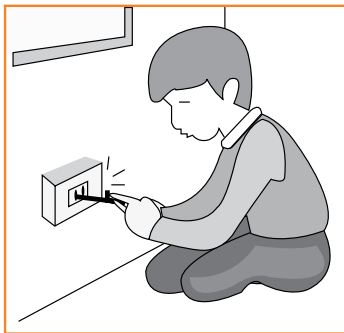

บิวทิซิโน ได้ออกแบบ รุ่น แมจิก แอดวานซ์ โดยเน้นที่คุณภาพ และความปลอดภัย รวมทั้งความง่ายต่อการใช้งานและความสวยงาม รูปฟานุ่มโค้งมนกลมกลืนเข้ากับการตกแต่งภายใน ได้ทุกแบบ

QUALITY

- ยึดสายระบบ Plate-lock เพื่อการยึดจับสายที่ดีกว่า
Cable Mounting system by Plate - Lock for better Cable mounted
- ฐานสวิตช์และเต้ารับผลิตจาก Polycarbonate ทนความร้อนสูง
Base switch and socket made from Polycarbonate with fire retardant
- โครงสร้างภายในสวิตช์ มีหน้าสัมผัส ขนาดใหญ่ทำจาก nickle silver สามารถรองรับกระแสไฟฟ้าสูงสุด 16 แอมแปร์
Inner structure has larger touching area from nickle silver. Able to support high voltage at maximum 16A

SAFETY

- ม่านนิรภัย เพื่อความปลอดภัยสูงสุดแก่ลูกน้อยของคุณด้วยระบบ Inter-lock หากมีการเหยย หรือเสียบวัสดุที่เป็นสื่อไฟฟ้าที่รูใดรูหนึ่ง ม่านนิรภัย จะไม่เปิดจนกว่าจะเสียบปลั๊กที่ใช้งานในสภาวะ ปกติเท่านั้น
Safety shutter is the best choice for protecting your kids. It prevents any intrusion of objects into the socket.