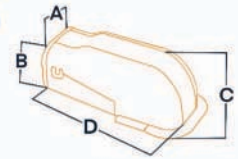

WALL
ฝาครอบผนัง

Model	A	B	C	D	Unit Packing
UW-65D	60	60	77	184	20
UW-75D	76	62	74.5	194	20
UW-100D	100	69.5	93	190	20