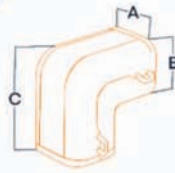

DUCT
ท่อราง

Model	A	B	C	Unit Packing
UD-65D	60	58	2000	10
UD-75D	73	62	2000	10
UD-100D	97	68	2000	5

WALL
ฝาครอบผนัง

Model	A	B	C	D	Unit Packing
UW-65D	60	60	77	184	20
UW-75D	76	62	74.5	194	20
UW-100D	100	69.5	93	190	20

CONER 90°
ข้องอเข้ามุม

Model	A	B	C	Unit Packing
UC-65D	61	61	98	20
UC-75D	76	63	122	20
UC-100D	100	68	133	20

FELXIBLE CORNER
90° + 45°
ข้องอปรับได้

Model	A	B	C	Unit Packing
UFC-65D	60	59	135	20
UFC-75D	75	63	147	20
UFC-100D	100	66.5	179	20

ELBOW
ข้องอโค้ง

Model	A	B	C	Unit Packing
UE-65D	61	61	100	20
UE-75D	76	63	131.5	20
UE-100D	100	68	171.5	20

TYPE JOINT
ข้อแยก 3 ทาง

Model	A	B	C	D	Unit Packing
UTJ-65D	60	60	163	114	20
UTJ-75D	76	63	179	130	20
UTJ-100D	100	69	202	153	20