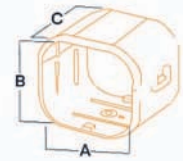

JOINT
ข้อต่อตรง

Model	A	B	C	Unit Packing
UJ-65D	60	60	51.5	20
UJ-75D	76	63	65	20
UJ-100D	100	68	80	20