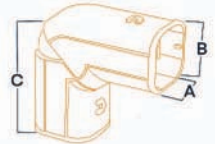

DUCT
ท่อราง

Model	A	B	C	Unit Packing
UD-65D	60	58	2000	10
UD-75D	73	62	2000	10
UD-100D	97	68	2000	5

WALL
ฝาครอบผนัง

Model	A	B	C	D	Unit Packing
UW-65D	60	60	77	184	20
UW-75D	76	62	74.5	194	20
UW-100D	100	69.5	93	190	20

CONER 90°
ข้องอเข้ามุม

Model	A	B	C	Unit Packing
UC-65D	61	61	98	20
UC-75D	76	63	122	20
UC-100D	100	68	133	20

FELXIBLE CORNER
90° + 45°
ข้องอปรับได้

Model	A	B	C	Unit Packing
UFC-65D	60	59	135	20
UFC-75D	75	63	147	20
UFC-100D	100	66.5	179	20

ELBOW
ข้องอโค้ง

Model	A	B	C	Unit Packing
UE-65D	61	61	100	20
UE-75D	76	63	131.5	20
UE-100D	100	68	171.5	20

TYPE JOINT
ข้อแยก 3 ทาง

Model	A	B	C	D	Unit Packing
UTJ-65D	60	60	163	114	20
UTJ-75D	76	63	179	130	20
UTJ-100D	100	69	202	153	20