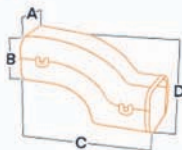

CROSS OVER
ข้อต่อข้ามคาน

Model	A	B	C	D	Unit Packing
UCO-65D	61	61	180	114	20
UCO-75D	76	63	180	116	20
UCO-100D	100	68	180	123	20