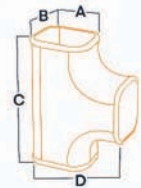

CONER 90°
ข้องอเข้ามุม

Model	A	B	C	Unit Packing
UC-65D	61	61	98	20
UC-75D	76	63	122	20
UC-100D	100	68	133	20

FELXIBLE CORNER
90° + 45°
ข้องอปรับได้

Model	A	B	C	Unit Packing
UFC-65D	60	59	135	20
UFC-75D	75	63	147	20
UFC-100D	100	66.5	179	20

ELBOW
ข้องอโค้ง

Model	A	B	C	Unit Packing
UE-65D	61	61	100	20
UE-75D	76	63	131.5	20
UE-100D	100	68	171.5	20

TYPE JOINT
ข้อแยก 3 ทาง

Model	A	B	C	D	Unit Packing
UTJ-65D	60	60	163	114	20
UTJ-75D	76	63	179	130	20
UTJ-100D	100	69	202	153	20